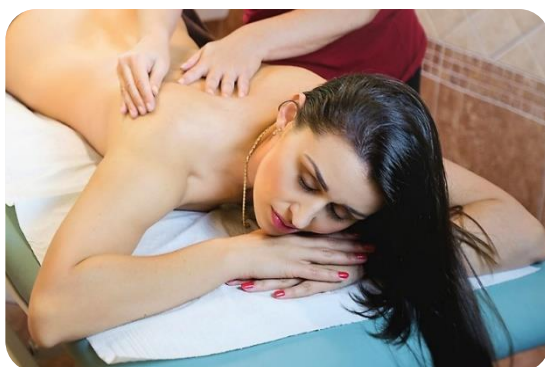

| | | | | | |
|----|--|---|---|---|-----------|
| 32 | Masaż relaksacyjny całościowy z aromaterapią (60 min.) | x | | x | 120,00 zł |
| 33 | Masaż relaksacyjny twarzy (20 min.) | x | | x | 40,00 zł |
| 34 | Masaż relaksacyjny z użyciem Shea Oil (60 min.) | x | | x | 120,00 zł |
| 35 | Masaż relaksacyjny częściowy Shea Oil (30 min.) | x | | x | 70,00 zł |
| 36 | Masaż sportowy (60 min.) | x | | x | 120,00 zł |
| 37 | Masaż sportowy częściowy (30 min.) | x | | x | 70,00 zł |
| 38 | Masaż szwedzki (60 min.) | x | | x | 120,00 zł |
| 39 | Masaż szwedzki częściowy (30 min.) | x | | x | 70,00 zł |
| 40 | Mezoterapia mikroigłowa (demakijaż, peeling, a na koniec maska łagodząca) (do 70 min.) | x | | | 250,00 zł |
| 41 | Nordic Walking | x | | | 13,00 zł |
| 42 | Nowa mama- zajęcia z instruktorem w basenie dla kobiet w ciąży (45 min.) | | | x | 25,00 zł |
| 43 | Okłady z mineralnego błota z Morza Martwego na całe ciało (45 min.) | x | x | | 90,00 zł |
| 44 | Okłady z mineralnego błota z Morza Martwego - kręgosłup/plecy lub nogi (30 min.) | x | x | | 70,00 zł |
| 45 | Okłady z mineralnego błota z Morza Martwego z peelingiem solankowym i aplikacją balsamu (75 min.) | x | | | 160,00 zł |
| 46 | Parafinowanie dłoni/ stóp (do 30 min.) | x | x | x | 50,00 zł |
| 47 | Relaksacyjna kąpiel perełkowa z aromaterapią (15 min.) | x | x | x | 25,00 zł |
| 48 | Relaksacyjny masaż podwodny (15 min.) | x | x | x | 35,00 zł |
| 49 | Relaksacyjny masaż suchy - jedna okolica (15min.) | x | x | x | 25,00 zł |
| 50 | Rytuał relaksujący z bambusem królewskim (70 min.) | x | | | 170,00 zł |
| 51 | Rytuał ujędrniający z miseczkami kokosowymi (70 min.) | x | | | 170,00 zł |
| 52 | Soczysta pokusa - arbuzowy zabieg nawilżający i redukujący cellulit (do 2 godz.) | x | | | 260,00 zł |
| 53 | Ścieżka do terapii bodźcowej (50 min.) | x | | | 65,00 zł |
| 54 | Tajski masaż stóp w połączeniu z refleksologią (45 min.) | x | | x | 80,00 zł |
| 55 | Ultra lekkie stopy – zabieg odżywczo – relaksujący na stopy (do 60 min.) | x | | | 100,00 zł |
| 56 | Sensitive SHEA Skin- Kuracja Królowej Saby- energetyzujący peeling do ciała na bazie soli mineralnej z afrykańskiej sawanny, finalnie masaż całościowy organicznym olejkiem królowej Saby, Shea Oil. Dla skóry podrażnionej, skłonnej do alergii, starzenia. | x | | | 170,00 zł |